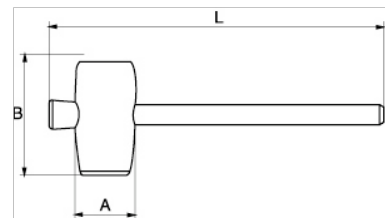

3625RM-65

Mazas de goma con mango de madera, 440 g

DETALLES DEL PRODUCTO

- La composición de caucho negro evita dejar marcas en la pieza de trabajo
- Cómodo de utilizar con mango de madera

ATRIBUTOS DE PRODUCTO

Producto	A	B	L	 g
3625RM-65	65 mm	115 mm	350 mm	460 g

Follow the Fish!