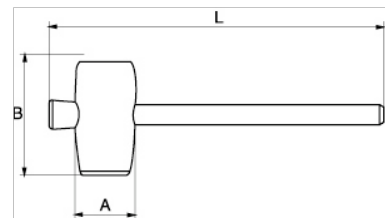

3625RM-55

Mazas de goma con mango de madera, 250 g

DETALLES DEL PRODUCTO

- La composición de caucho negro evita dejar marcas en la pieza de trabajo
- Cómodo de utilizar con mango de madera

ATRIBUTOS DE PRODUCTO

Producto	A	B	L	 g
3625RM-55	55 mm	90 mm	305 mm	290 g

Follow the Fish!