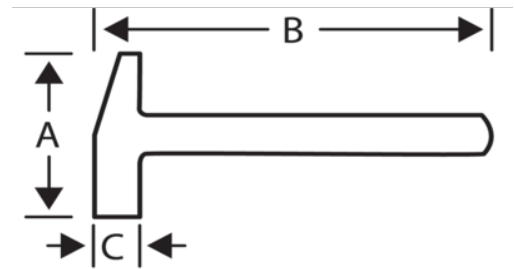

481-1000

Martillo alemán DIN de cerrajero, 1 kg

DETALLES DEL PRODUCTO

- Adecuado para su uso en metal
- Mango fabricado en auténtica madera de fresno de primera calidad, uniforme y sin nudos
- Para mecánica, uso general
- Normas: DIN 1041

ATRIBUTOS DE PRODUCTO

Producto		A	B	C	
481-1000	1000 g	135 mm	350 mm	35 mm	1210 g

Follow the Fish!