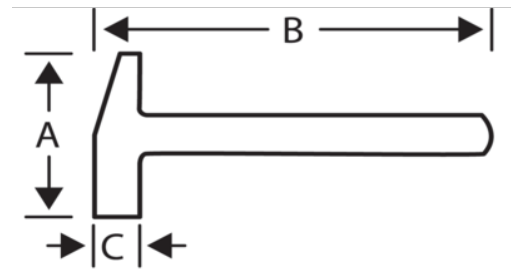

481-500

Martillo alemán DIN de cerrajero, 500 g

DETALLES DEL PRODUCTO

- Adecuado para su uso en metal
- Mango fabricado en auténtica madera de fresno de primera calidad, uniforme y sin nudos
- Para mecánica, uso general
- Normas: DIN 1041

ATRIBUTOS DE PRODUCTO

Producto		A	B	C	
481-500	500 g	115 mm	300 mm	27 mm	590 g

Follow the Fish!