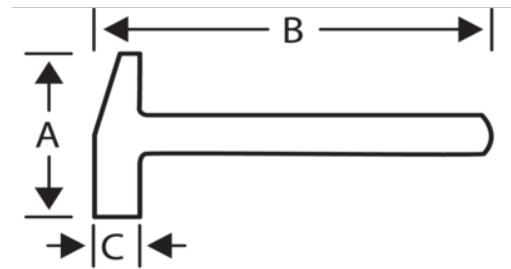

**481-100**

**Martillo alemán DIN de cerrajero, 100 g**

### DETALLES DEL PRODUCTO

- Adecuado para su uso en metal
- Mango fabricado en auténtica madera de fresno de primera calidad, uniforme y sin nudos
- Para mecánica, uso general
- Normas: DIN 1041

### ATRIBUTOS DE PRODUCTO

Producto		<b>A</b>	<b>B</b>	<b>C</b>	
<b>481-100</b>	100 g	80 mm	260 mm	15 mm	140 g

**Follow the Fish!**