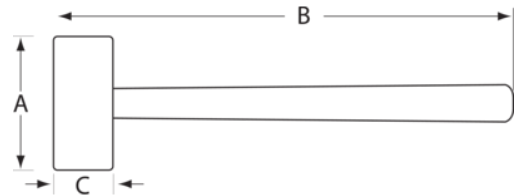

**BAHCO**

**413040000**

**Maza de cobre con cara blanda,  
4 kg**

#### DETALLES DEL PRODUCTO

- Ideal para uso en superficies metálicas sin dejar marcas
- Caras de golpeo blandas
- Ensamblaje cónico en las macetas de 3 y 4 kilos mediante cuña en el resto
- Dureza: 55 HB

#### ATRIBUTOS DE PRODUCTO

Producto		<b>A</b>	<b>B</b>	<b>C</b>	
<b>413040000</b>	4000 g	140 mm	900 mm	63 mm	4430 g

**Follow the Fish!**