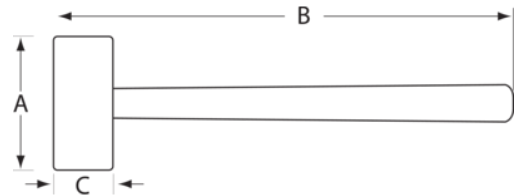

BAHCO

413030000

**Maza de cobre con cara blanda,
3 kg**

DETALLES DEL PRODUCTO

- Ideal para uso en superficies metálicas sin dejar marcas
- Caras de golpeo blandas
- Ensamblaje cónico en las macetas de 3 y 4 kilos mediante cuña en el resto
- Dureza: 55 HB

ATRIBUTOS DE PRODUCTO

Producto		A	B	C	
413030000	3000 g	130 mm	900 mm	58 mm	3440 g

Follow the Fish!