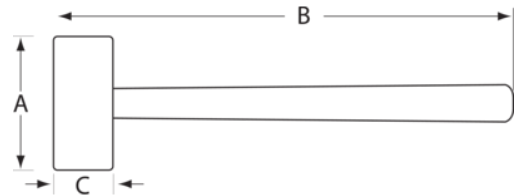

BAHCO

413020000

**Maza de cobre con cara blanda,
2 kg**

DETALLES DEL PRODUCTO

- Ideal para uso en superficies metálicas sin dejar marcas
- Caras de golpeo blandas
- Ensamblaje cónico en las macetas de 3 y 4 kilos mediante cuña en el resto
- Dureza: 55 HB

ATRIBUTOS DE PRODUCTO

Producto		A	B	C	
413020000	2000 g	135 mm	400 mm	40 mm	2150 g

Follow the Fish!