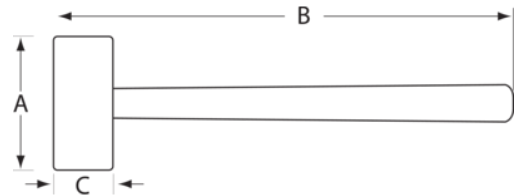

**BAHCO**

**413015000**

**Maza de cobre con cara blanda,  
1,5 kg**

#### DETALLES DEL PRODUCTO

- Ideal para uso en superficies metálicas sin dejar marcas
- Caras de golpeo blandas
- Ensamblaje cónico en las macetas de 3 y 4 kilos mediante cuña en el resto
- Dureza: 55 HB

#### ATRIBUTOS DE PRODUCTO

Producto		<b>A</b>	<b>B</b>	<b>C</b>	
<b>413015000</b>	1500 g	120 mm	360 mm	45 mm	1640 g

**Follow the Fish!**