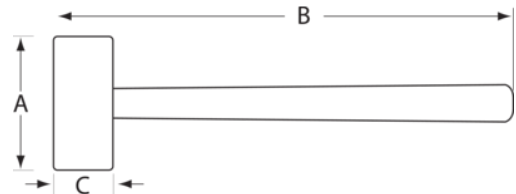

BAHCO

413010000

**Maza de cobre con cara blanda,
1 kg**

DETALLES DEL PRODUCTO

- Ideal para uso en superficies metálicas sin dejar marcas
- Caras de golpeo blandas
- Ensamblaje cónico en las macetas de 3 y 4 kilos mediante cuña en el resto
- Dureza: 55 HB

ATRIBUTOS DE PRODUCTO

Producto		A	B	C	
413010000	1000 g	100 mm	300 mm	32 mm	1170 g

Follow the Fish!