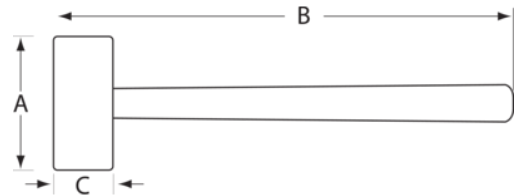

BAHCO

413005000

**Maza de cobre con cara blanda,
500 g**

DETALLES DEL PRODUCTO

- Ideal para uso en superficies metálicas sin dejar marcas
- Caras de golpeo blandas
- Ensamblaje cónico en las macetas de 3 y 4 kilos mediante cuña en el resto
- Dureza: 55 HB

ATRIBUTOS DE PRODUCTO

Producto		A	B	C	
413005000	500 g	80 mm	300 mm	25 mm	720 g

Follow the Fish!