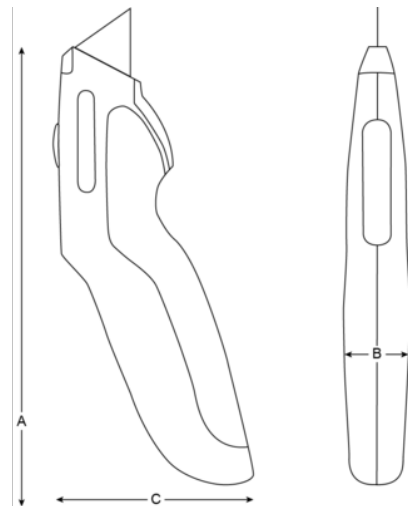

KMU-01 Mini cúter retráctil de 90 mm

DETALLES DEL PRODUCTO

- Carcasa del cúter de aluminio
- Agarre magnético para facilitar el intercambio de la hoja
- Versatilidad añadida gracias al mecanismo de 3 posiciones de las hojas
- Incluye llavero
- Lleva cuchillas SQZ-MINI-BLADE
- En blíster con tarjeta que se cuelga

ATRIBUTOS DE PRODUCTO

Producto	A	B	C	g
KMU-01	90 mm	13 mm	38 mm	26 g

Follow the Fish!