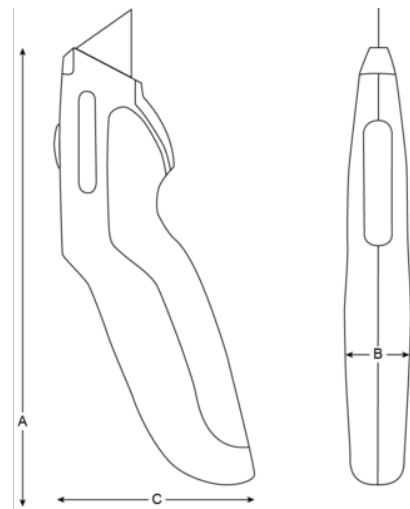

KBRU-01

Cúter retráctil de 160 mm con empuñadura TPR

DETALLES DEL PRODUCTO

- Carcasa del cúter de aluminio
- Empuñadura cómoda TPR
- Más versatilidad gracias al mecanismo de 3 posiciones de las hojas
- Cuerpo de fácil apertura para el cambio de hojas
- Almacenan cómodamente hasta 5 hojas
- Embalaje en blíster

ATRIBUTOS DE PRODUCTO

Producto	A	B	C	 g
KBRU-01	170 mm	23 mm	75 mm	140 g

Follow the Fish!