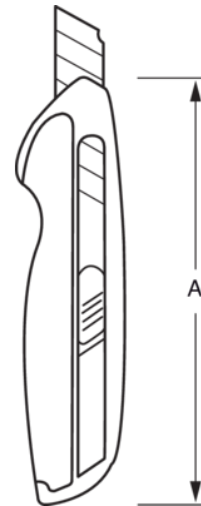

KE18-01

**Cúter de hoja seccionable
ERGO™ con hoja 18 mm**

DETALLES DEL PRODUCTO

- Mango de aluminio con un acabado cómodo de TPR.
- Cambio de hoja sencillo.
- Almacenamiento para 3 hojas en el dispositivo trasero fácil de utilizar.
- Cutters simétricos para usuarios diestros y zurdos, con botón acanalado.
- Desarrollados de acuerdo con el proceso científico de ERGO™.
- Pueden lavarse cuando sea necesario.
- Embalaje en blíster.

Follow the Fish!

ATRIBUTOS DE PRODUCTO

Producto	A	
KE18-01	161 mm	120 g