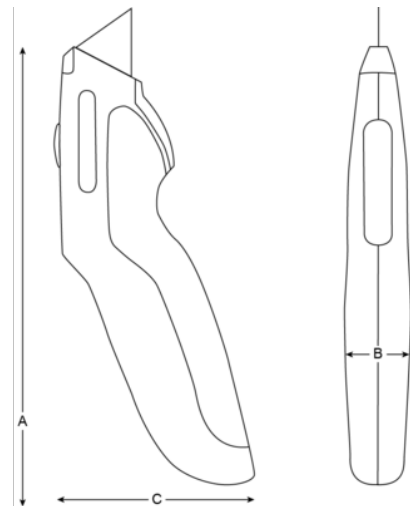

## KEFU-01 Cúter fijo ERGO™

### DETALLES DEL PRODUCTO

- Cambio de hoja sencillo.
- Almacenamiento para 6 hojas en el dispositivo trasero fácil de utilizar.
- Diseño conforme con los procesos científicos ERGO™
- Pueden lavarse cuando sea necesario.
- Embalaje en blíster

### ATRIBUTOS DE PRODUCTO

Producto	A	B	C	g
KEFU-01	170 mm	26 mm	68 mm	140 g

Follow the Fish!