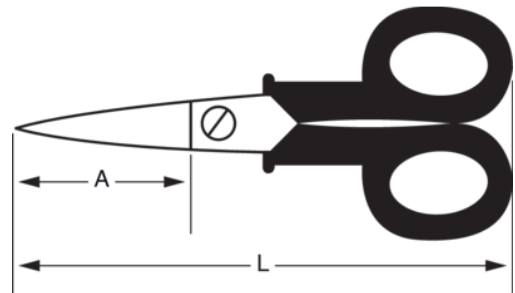

SC127S

Tijeras de electricista con pequeña ranura y hoja dentada de 45 mm

DETALLES DEL PRODUCTO

- Sufijo S = versión con hoja dentada.
- Pequeña ranura en la hoja para pelar cables.
- Longitud de corte de 45 mm.
- Tijeras de electricista con dedos recubiertos de plástico.
- Embalaje en blíster.

ATRIBUTOS DE PRODUCTO

Producto	A	L	 g
SC127S	45 mm	127 mm	80 g

Follow the Fish!