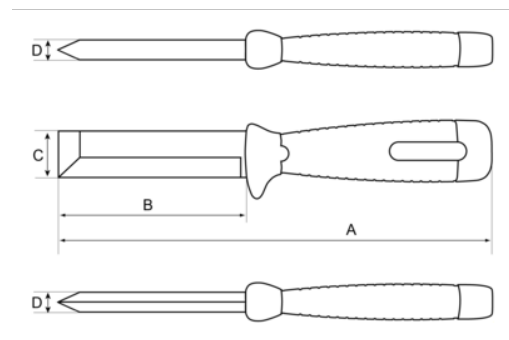

SB-2448

**Cuchillo formón «heavy duty»
con mango de goma de 25 mm
(en blíster)**

DETALLES DEL PRODUCTO

- Entre sus usos se incluyen realizar escopladuras en puertas o partir madera
- Producto de uso intensivo fabricado con PPE resistente a los impactos y una hoja endurecida a 58-61 HRC para un filo más duradero
- Hoja de 100 mm de longitud que incrementa la zona de golpeo
- Hoja de 4 mm de espesor
- Funda de protección de clip para utilizar con la ropa de trabajo
- Mango bi-componente de uso intensivo y resistente a los impactos de martillo, muy cómodo de usar
- Seguridad adicional para los dedos gracias al protector de nudillos curvado, que también puede usarse a modo de palanca
- Hoja de PPE resistente a los impactos, de 100 mm de longitud, que puede golpearse con un martillo en el filo posterior
- Comercialización de embalajes en blíster

Follow the Fish!

ATRIBUTOS DE PRODUCTO

| Producto | A | B | C | D |  |
|----------------|----------|----------|----------|----------|---|
| SB-2448 | 231 mm | 100 mm | 25 mm | 4 mm | 200 g |