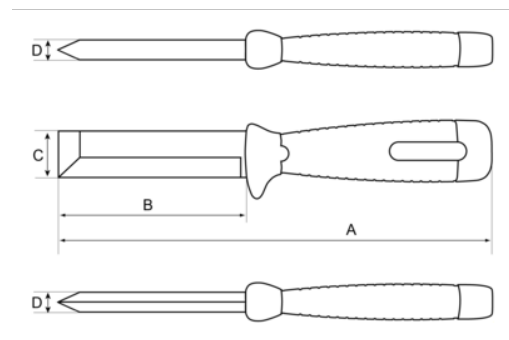

2448

**Cuchillo formón «heavy duty»
con mango de goma de 25 mm -
(12 piezas/display)**

DETALLES DEL PRODUCTO

- Entre sus usos se incluyen realizar escopladuras en puertas o partir madera
- Producto de uso intensivo fabricado con PPE resistente a los impactos y una hoja endurecida a 58-61 HRC para un filo más duradero
- Hoja de 100 mm de longitud que incrementa la zona de golpeo
- Hoja de 4 mm de espesor
- Funda de protección de clip para utilizar con la ropa de trabajo
- Mango bi-componente de uso intensivo y resistente a los impactos de martillo, muy cómodo de usar
- Seguridad adicional para los dedos gracias al protector de nudillos curvado, que también puede usarse a modo de palanca
- Hoja de PPE resistente a los impactos, de 100 mm de longitud, que puede golpearse con un martillo en el filo posterior
- Comercialización de embalajes en blíster

Follow the Fish!

ATRIBUTOS DE PRODUCTO

Producto	A	B	C	D	
2448	231 mm	100 mm	25 mm	4 mm	200 g