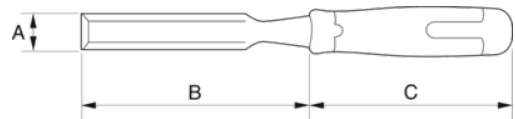

1031-40

Formón con mango de polipropileno rojo de 40 mm

DETALLES DEL PRODUCTO

- Mango de plástico rojo muy resistente
- Hoja con rectificado de precisión para un filo máximo
- Hoja barnizada que aumenta la resistencia a la oxidación
- Gama de tamaños de 4 a 40 mm fabricada en acero templado y endurecido de alta calidad para un rendimiento duradero
- Funda y protector de puntas incluidos
- Normas: ISO 2729
- Cómodo mango de plástico rojo que se adapta perfectamente a la mano
- Protector disponible para preservar los filos de la hoja cuando no se está usando

Follow the Fish!

ATRIBUTOS DE PRODUCTO

Producto	A	B	C	
1031-40	40 mm	140 mm	108 mm	292 g