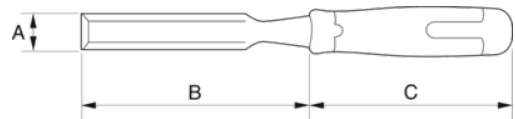

1031-32

Formón con mango de polipropileno rojo de 32 mm

DETALLES DEL PRODUCTO

- Mango de plástico rojo muy resistente
- Hoja con rectificado de precisión para un filo máximo
- Hoja barnizada que aumenta la resistencia a la oxidación
- Gama de tamaños de 4 a 40 mm fabricada en acero templado y endurecido de alta calidad para un rendimiento duradero
- Funda y protector de puntas incluidos
- Normas: ISO 2729
- Cómodo mango de plástico rojo que se adapta perfectamente a la mano
- Protector disponible para preservar los filos de la hoja cuando no se está usando

Follow the Fish!

ATRIBUTOS DE PRODUCTO

Producto	A	B	C	
1031-32	32 mm	140 mm	108 mm	251 g