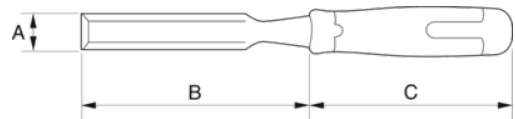

1031-30

Formón con mango de polipropileno rojo de 30 mm

DETALLES DEL PRODUCTO

- Mango de plástico rojo muy resistente
- Hoja con rectificado de precisión para un filo máximo
- Hoja barnizada que aumenta la resistencia a la oxidación
- Gama de tamaños de 4 a 40 mm fabricada en acero templado y endurecido de alta calidad para un rendimiento duradero
- Funda y protector de puntas incluidos
- Normas: ISO 2729
- Cómodo mango de plástico rojo que se adapta perfectamente a la mano
- Protector disponible para preservar los filos de la hoja cuando no se está usando

Follow the Fish!

ATRIBUTOS DE PRODUCTO

Producto	A	B	C	
1031-30	30 mm	140 mm	108 mm	242 g