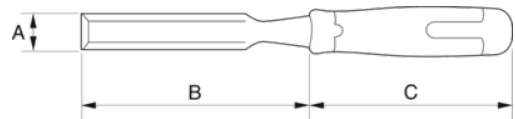

## **Formón con mango de polipropileno rojo de 28 mm**

### DETALLES DEL PRODUCTO

- Mango de plástico rojo muy resistente
- Hoja con rectificado de precisión para un filo máximo
- Hoja barnizada que aumenta la resistencia a la oxidación
- Gama de tamaños de 4 a 40 mm fabricada en acero templado y endurecido de alta calidad para un rendimiento duradero
- Funda y protector de puntas incluidos
- Normas: ISO 2729
- Cómodo mango de plástico rojo que se adapta perfectamente a la mano
- Protector disponible para preservar los filos de la hoja cuando no se está usando

## ATRIBUTOS DE PRODUCTO

Producto	<b>A</b>	<b>B</b>	<b>C</b>	
<b>1031-28</b>	28 mm	140 mm	108 mm	230 g