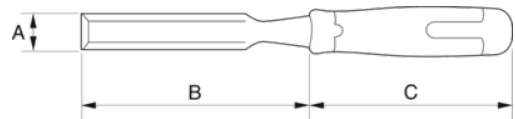

1031-25

Formón con mango de polipropileno rojo de 25 mm

DETALLES DEL PRODUCTO

- Mango de plástico rojo muy resistente
- Hoja con rectificado de precisión para un filo máximo
- Hoja barnizada que aumenta la resistencia a la oxidación
- Gama de tamaños de 4 a 40 mm fabricada en acero templado y endurecido de alta calidad para un rendimiento duradero
- Funda y protector de puntas incluidos
- Normas: ISO 2729
- Cómodo mango de plástico rojo que se adapta perfectamente a la mano
- Protector disponible para preservar los filos de la hoja cuando no se está usando

Follow the Fish!

ATRIBUTOS DE PRODUCTO

Producto	A	B	C	
1031-25	25 mm	140 mm	108 mm	215 g