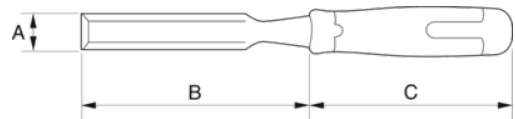

## **Formón con mango de polipropileno rojo de 20 mm**

### DETALLES DEL PRODUCTO

- Mango de plástico rojo muy resistente
- Hoja con rectificado de precisión para un filo máximo
- Hoja barnizada que aumenta la resistencia a la oxidación
- Gama de tamaños de 4 a 40 mm fabricada en acero templado y endurecido de alta calidad para un rendimiento duradero
- Funda y protector de puntas incluidos
- Normas: ISO 2729
- Cómodo mango de plástico rojo que se adapta perfectamente a la mano
- Protector disponible para preservar los filos de la hoja cuando no se está usando

## ATRIBUTOS DE PRODUCTO

Producto	<b>A</b>	<b>B</b>	<b>C</b>	
<b>1031-20</b>	20 mm	140 mm	108 mm	182 g