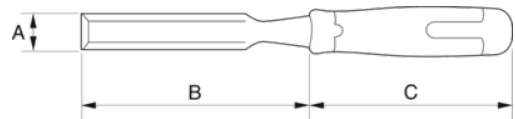

## **Formón con mango de polipropileno rojo de 18 mm**

### DETALLES DEL PRODUCTO

- Mango de plástico rojo muy resistente
- Hoja con rectificado de precisión para un filo máximo
- Hoja barnizada que aumenta la resistencia a la oxidación
- Gama de tamaños de 4 a 40 mm fabricada en acero templado y endurecido de alta calidad para un rendimiento duradero
- Funda y protector de puntas incluidos
- Normas: ISO 2729
- Cómodo mango de plástico rojo que se adapta perfectamente a la mano
- Protector disponible para preservar los filos de la hoja cuando no se está usando

## ATRIBUTOS DE PRODUCTO

Producto	<b>A</b>	<b>B</b>	<b>C</b>	
<b>1031-18</b>	18 mm	140 mm	108 mm	172 g