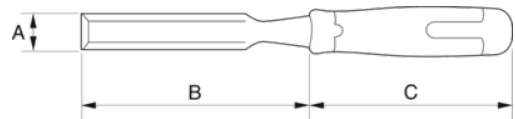

## **Formón con mango de polipropileno rojo de 16 mm**

### DETALLES DEL PRODUCTO

- Mango de plástico rojo muy resistente
- Hoja con rectificado de precisión para un filo máximo
- Hoja barnizada que aumenta la resistencia a la oxidación
- Gama de tamaños de 4 a 40 mm fabricada en acero templado y endurecido de alta calidad para un rendimiento duradero
- Funda y protector de puntas incluidos
- Normas: ISO 2729
- Cómodo mango de plástico rojo que se adapta perfectamente a la mano
- Protector disponible para preservar los filos de la hoja cuando no se está usando

## ATRIBUTOS DE PRODUCTO

Producto	<b>A</b>	<b>B</b>	<b>C</b>	
<b>1031-16</b>	16 mm	140 mm	108 mm	161 g