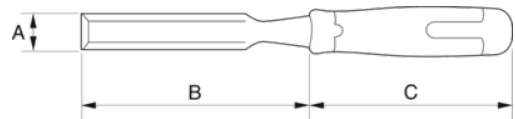

1031-14

Formón con mango de polipropileno rojo de 14 mm

DETALLES DEL PRODUCTO

- Mango de plástico rojo muy resistente
- Hoja con rectificado de precisión para un filo máximo
- Hoja barnizada que aumenta la resistencia a la oxidación
- Gama de tamaños de 4 a 40 mm fabricada en acero templado y endurecido de alta calidad para un rendimiento duradero
- Funda y protector de puntas incluidos
- Normas: ISO 2729
- Cómodo mango de plástico rojo que se adapta perfectamente a la mano
- Protector disponible para preservar los filos de la hoja cuando no se está usando

Follow the Fish!

ATRIBUTOS DE PRODUCTO

Producto	A	B	C	
1031-14	14 mm	140 mm	108 mm	152 g