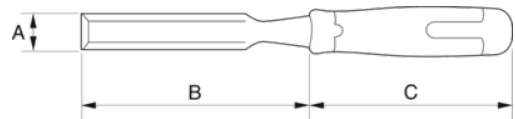

## **Formón con mango de polipropileno rojo de 12 mm**

### DETALLES DEL PRODUCTO

- Mango de plástico rojo muy resistente
- Hoja con rectificado de precisión para un filo máximo
- Hoja barnizada que aumenta la resistencia a la oxidación
- Gama de tamaños de 4 a 40 mm fabricada en acero templado y endurecido de alta calidad para un rendimiento duradero
- Funda y protector de puntas incluidos
- Normas: ISO 2729
- Cómodo mango de plástico rojo que se adapta perfectamente a la mano
- Protector disponible para preservar los filos de la hoja cuando no se está usando

## ATRIBUTOS DE PRODUCTO

Producto	<b>A</b>	<b>B</b>	<b>C</b>	
<b>1031-12</b>	12 mm	140 mm	108 mm	145 g