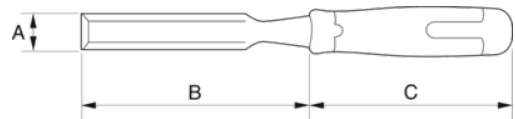

1031-10

Formón con mango de polipropileno rojo de 10 mm

DETALLES DEL PRODUCTO

- Mango de plástico rojo muy resistente
- Hoja con rectificado de precisión para un filo máximo
- Hoja barnizada que aumenta la resistencia a la oxidación
- Gama de tamaños de 4 a 40 mm fabricada en acero templado y endurecido de alta calidad para un rendimiento duradero
- Funda y protector de puntas incluidos
- Normas: ISO 2729
- Cómodo mango de plástico rojo que se adapta perfectamente a la mano
- Protector disponible para preservar los filos de la hoja cuando no se está usando

Follow the Fish!

ATRIBUTOS DE PRODUCTO

Producto	A	B	C	
1031-10	10 mm	140 mm	108 mm	134 g