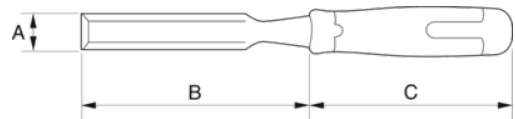

1031-6

Formón con mango de polipropileno rojo de 6 mm

DETALLES DEL PRODUCTO

- Mango de plástico rojo muy resistente
- Hoja con rectificado de precisión para un filo máximo
- Hoja barnizada que aumenta la resistencia a la oxidación
- Gama de tamaños de 4 a 40 mm fabricada en acero templado y endurecido de alta calidad para un rendimiento duradero
- Funda y protector de puntas incluidos
- Normas: ISO 2729
- Cómodo mango de plástico rojo que se adapta perfectamente a la mano
- Protector disponible para preservar los filos de la hoja cuando no se está usando

Follow the Fish!

ATRIBUTOS DE PRODUCTO

Producto	A	B	C	
1031-6	6 mm	140 mm	108 mm	123 g