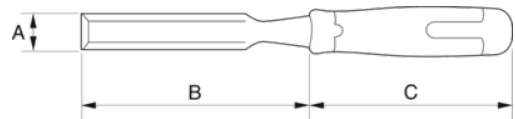

1031-4

Formón con mango de polipropileno rojo de 4 mm

DETALLES DEL PRODUCTO

- Mango de plástico rojo muy resistente
- Hoja con rectificado de precisión para un filo máximo
- Hoja barnizada que aumenta la resistencia a la oxidación
- Gama de tamaños de 4 a 40 mm fabricada en acero templado y endurecido de alta calidad para un rendimiento duradero
- Funda y protector de puntas incluidos
- Normas: ISO 2729
- Cómodo mango de plástico rojo que se adapta perfectamente a la mano
- Protector disponible para preservar los filos de la hoja cuando no se está usando

Follow the Fish!

ATRIBUTOS DE PRODUCTO

Producto	A	B	C	
1031-4	4 mm	140 mm	108 mm	113 g