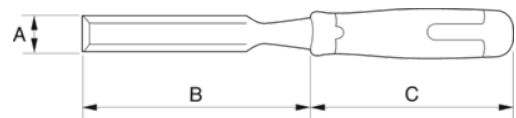

425-26

Formón con mango de madera de 26 mm

DETALLES DEL PRODUCTO

- Mango de madera de haya roja para una mayor durabilidad
- Protección para la mano y cantos redondeados para mayor seguridad
- Hoja con rectificadado de precisión para un filo máximo
- Hoja barnizada que aumenta la resistencia a la oxidación
- Gama de tamaños de 4 a 40 mm fabricada en acero templado y endurecido de alta calidad para un rendimiento duradero
- Equipado con protector de puntas de plástico
- Normas: ISO 2729
- Cómodo mango de madera de haya que se adapta perfectamente a la mano
- El casquillo niquelado del mango impide que se fisure por los golpes
- Diseñado para su uso con una maza de madera o la palma de la mano
- Protector disponible para preservar los filos de la hoja cuando no se está usando

Follow the Fish!

ATRIBUTOS DE PRODUCTO

| Producto | A | B | C |  |
|---------------|----------|----------|----------|---|
| 425-26 | 26 mm | 140 mm | 136 mm | 215 g |