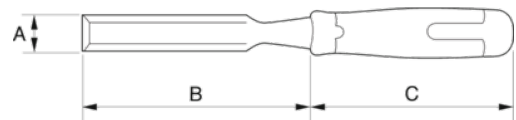

## **Formón con mango de polipropileno naranja de 32 mm**

### DETALLES DEL PRODUCTO

- Cómodo mango de polipropileno monocomponente
- Hoja con rectificado de precisión para un filo máximo
- Hoja barnizada que aumenta la resistencia a la oxidación
- Gama de tamaños de 6 mm a 38 mm (de 1/4 a 1-1/2") fabricada en acero templado y endurecido de alta calidad para un rendimiento duradero
- Funda y protector de puntas incluidos
- Normas: ISO 2729
- Cómodo mango de polipropileno que se adapta perfectamente a la mano
- Con agujero para colgar que facilita el guardado
- Diseñado para su uso con una maza de madera o la palma de la mano
- Protector disponible para preservar los filos de la hoja cuando no se está usando

## ATRIBUTOS DE PRODUCTO

Producto	<b>A</b>	<b>B</b>	<b>C</b>	
<b>414-32</b>	32 mm	140 mm	108 mm	259 g