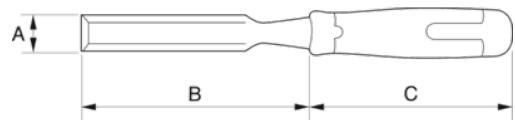

## **Formón con mango de polipropileno naranja de 28 mm**

### DETALLES DEL PRODUCTO

- Cómodo mango de polipropileno monocomponente
- Hoja con rectificado de precisión para un filo máximo
- Hoja barnizada que aumenta la resistencia a la oxidación
- Gama de tamaños de 6 mm a 38 mm (de 1/4 a 1-1/2") fabricada en acero templado y endurecido de alta calidad para un rendimiento duradero
- Funda y protector de puntas incluidos
- Normas: ISO 2729
- Cómodo mango de polipropileno que se adapta perfectamente a la mano
- Con agujero para colgar que facilita el guardado
- Diseñado para su uso con una maza de madera o la palma de la mano
- Protector disponible para preservar los filos de la hoja cuando no se está usando

## ATRIBUTOS DE PRODUCTO

Producto	<b>A</b>	<b>B</b>	<b>C</b>	
<b>414-28</b>	28 mm	140 mm	108 mm	220 g