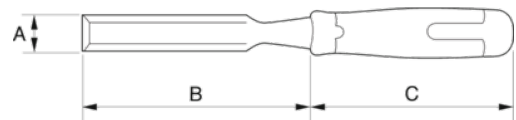

414-22

Formón con mango de polipropileno naranja de 22 mm

DETALLES DEL PRODUCTO

- Cómodo mango de polipropileno monocomponente
- Hoja con rectificado de precisión para un filo máximo
- Hoja barnizada que aumenta la resistencia a la oxidación
- Gama de tamaños de 6 mm a 38 mm (de 1/4 a 1-1/2") fabricada en acero templado y endurecido de alta calidad para un rendimiento duradero
- Funda y protector de puntas incluidos
- Normas: ISO 2729
- Cómodo mango de polipropileno que se adapta perfectamente a la mano
- Con agujero para colgar que facilita el guardado
- Diseñado para su uso con una maza de madera o la palma de la mano
- Protector disponible para preservar los filos de la hoja cuando no se está usando

Follow the Fish!

ATRIBUTOS DE PRODUCTO

Producto	A	B	C	
414-22	22 mm	140 mm	108 mm	202 g