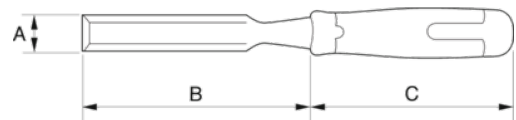

414-16

Formón con mango de polipropileno naranja de 16 mm

DETALLES DEL PRODUCTO

- Cómodo mango de polipropileno monocomponente
- Hoja con rectificado de precisión para un filo máximo
- Hoja barnizada que aumenta la resistencia a la oxidación
- Gama de tamaños de 6 mm a 38 mm (de 1/4 a 1-1/2") fabricada en acero templado y endurecido de alta calidad para un rendimiento duradero
- Funda y protector de puntas incluidos
- Normas: ISO 2729
- Cómodo mango de polipropileno que se adapta perfectamente a la mano
- Con agujero para colgar que facilita el guardado
- Diseñado para su uso con una maza de madera o la palma de la mano
- Protector disponible para preservar los filos de la hoja cuando no se está usando

Follow the Fish!

ATRIBUTOS DE PRODUCTO

Producto	A	B	C	
414-16	16 mm	140 mm	108 mm	166 g