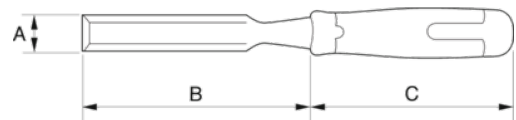

414-14

Formón con mango de polipropileno naranja de 14 mm

DETALLES DEL PRODUCTO

- Cómodo mango de polipropileno monocomponente
- Hoja con rectificado de precisión para un filo máximo
- Hoja barnizada que aumenta la resistencia a la oxidación
- Gama de tamaños de 6 mm a 38 mm (de 1/4 a 1-1/2") fabricada en acero templado y endurecido de alta calidad para un rendimiento duradero
- Funda y protector de puntas incluidos
- Normas: ISO 2729
- Cómodo mango de polipropileno que se adapta perfectamente a la mano
- Con agujero para colgar que facilita el guardado
- Diseñado para su uso con una maza de madera o la palma de la mano
- Protector disponible para preservar los filos de la hoja cuando no se está usando

Follow the Fish!

ATRIBUTOS DE PRODUCTO

| Producto | A | B | C |  |
|---------------|----------|----------|----------|---|
| 414-14 | 14 mm | 140 mm | 108 mm | 156 g |