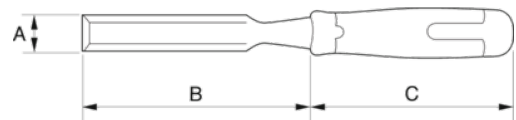

414-12

Formón con mango de polipropileno naranja de 12 mm

DETALLES DEL PRODUCTO

- Cómodo mango de polipropileno monocomponente
- Hoja con rectificado de precisión para un filo máximo
- Hoja barnizada que aumenta la resistencia a la oxidación
- Gama de tamaños de 6 mm a 38 mm (de 1/4 a 1-1/2") fabricada en acero templado y endurecido de alta calidad para un rendimiento duradero
- Funda y protector de puntas incluidos
- Normas: ISO 2729
- Cómodo mango de polipropileno que se adapta perfectamente a la mano
- Con agujero para colgar que facilita el guardado
- Diseñado para su uso con una maza de madera o la palma de la mano
- Protector disponible para preservar los filos de la hoja cuando no se está usando

Follow the Fish!

ATRIBUTOS DE PRODUCTO

Producto	A	B	C	
414-12	12 mm	140 mm	108 mm	148 g