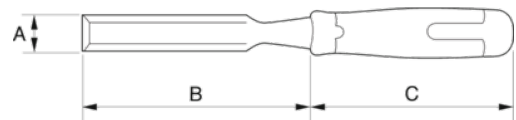

## **Formón con mango de polipropileno naranja de 10 mm**

### DETALLES DEL PRODUCTO

- Cómodo mango de polipropileno monocomponente
- Hoja con rectificado de precisión para un filo máximo
- Hoja barnizada que aumenta la resistencia a la oxidación
- Gama de tamaños de 6 mm a 38 mm (de 1/4 a 1-1/2") fabricada en acero templado y endurecido de alta calidad para un rendimiento duradero
- Funda y protector de puntas incluidos
- Normas: ISO 2729
- Cómodo mango de polipropileno que se adapta perfectamente a la mano
- Con agujero para colgar que facilita el guardado
- Diseñado para su uso con una maza de madera o la palma de la mano
- Protector disponible para preservar los filos de la hoja cuando no se está usando

## ATRIBUTOS DE PRODUCTO

Producto	<b>A</b>	<b>B</b>	<b>C</b>	
414-10	10 mm	140 mm	108 mm	142 g