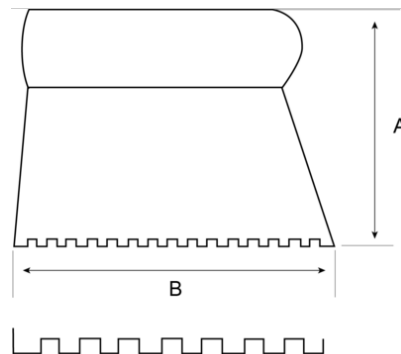

**221303000**

**Espátula de encolar con dentado  
con forma rectangular de  
130 mm x 300 mm**

## DETALLES DEL PRODUCTO

- Para extender uniformemente el adhesivo para unir materiales cerámicos y preparar superficies para revestimientos
- Hoja de acero al carbono de alta calidad
- Dientes con forma cuadrada
- Mango de madera cómodo y ligero
- Disponible con agujero para colgar
- Hoja de alta calidad para una excelente flexibilidad
- Cómodo mango de madera y peso ligero
- Se suministran con un agujero para colgar.

## ATRIBUTOS DE PRODUCTO

Producto	A	B	
<b>221303000</b>	130 mm	300 mm	180 g