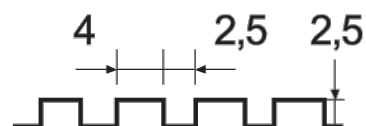

**221303000**

**Espátula de encolar con dentado  
con forma rectangular de  
130 mm x 300 mm**

## DETALLES DEL PRODUCTO

- Para extender uniformemente el adhesivo para unir materiales cerámicos y preparar superficies para revestimientos
- Hoja de acero al carbono de alta calidad
- Dientes con forma cuadrada
- Mango de madera cómodo y ligero
- Disponible con agujero para colgar
- Hoja de alta calidad para una excelente flexibilidad
- Cómodo mango de madera y peso ligero
- Se suministran con un agujero para colgar.

## ATRIBUTOS DE PRODUCTO

Producto	A	B	
<b>221303000</b>	130 mm	300 mm	180 g