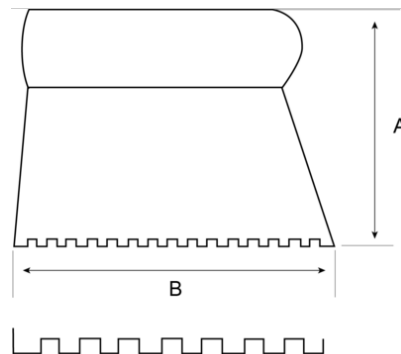

**221302000**

**Espátula de encolar con dentado  
con forma rectangular de  
130 mm x 200 mm**

#### DETALLES DEL PRODUCTO

- Para extender uniformemente el adhesivo para unir materiales cerámicos y preparar superficies para revestimientos
- Hoja de acero al carbono de alta calidad
- Dientes con forma cuadrada
- Mango de madera cómodo y ligero
- Disponible con agujero para colgar
- Hoja de alta calidad para una excelente flexibilidad
- Cómodo mango de madera y peso ligero
- Se suministran con un agujero para colgar.

## ATRIBUTOS DE PRODUCTO

Producto	<b>A</b>	<b>B</b>	
<b>221302000</b>	130 mm	200 mm	150 g