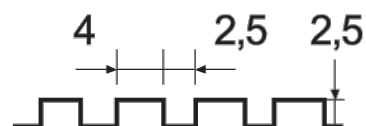

**221302000**

**Espátula de encolar con dentado  
con forma rectangular de  
130 mm x 200 mm**

#### DETALLES DEL PRODUCTO

- Para extender uniformemente el adhesivo para unir materiales cerámicos y preparar superficies para revestimientos
- Hoja de acero al carbono de alta calidad
- Dientes con forma cuadrada
- Mango de madera cómodo y ligero
- Disponible con agujero para colgar
- Hoja de alta calidad para una excelente flexibilidad
- Cómodo mango de madera y peso ligero
- Se suministran con un agujero para colgar.

## ATRIBUTOS DE PRODUCTO

Producto	<b>A</b>	<b>B</b>	
<b>221302000</b>	130 mm	200 mm	150 g