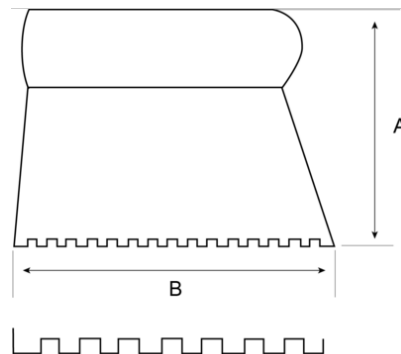

**221301200**

**Espátula de encolar con dentado  
con forma rectangular de  
130 mm x 120 mm**

**DETALLES DEL PRODUCTO**

- Para extender uniformemente el adhesivo para unir materiales cerámicos y preparar superficies para revestimientos
- Hoja de acero al carbono de alta calidad
- Dientes con forma cuadrada
- Mango de madera cómodo y ligero
- Disponible con agujero para colgar
- Hoja de alta calidad para una excelente flexibilidad
- Cómodo mango de madera y peso ligero
- Se suministran con un agujero para colgar.

## ATRIBUTOS DE PRODUCTO

Producto	<b>A</b>	<b>B</b>	
<b>221301200</b>	130 mm	120 mm	90 g