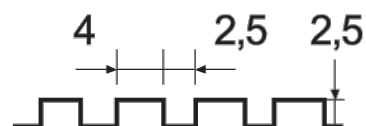

**221301200**

**Espátula de encolar con dentado  
con forma rectangular de  
130 mm x 120 mm**

**DETALLES DEL PRODUCTO**

- Para extender uniformemente el adhesivo para unir materiales cerámicos y preparar superficies para revestimientos
- Hoja de acero al carbono de alta calidad
- Dientes con forma cuadrada
- Mango de madera cómodo y ligero
- Disponible con agujero para colgar
- Hoja de alta calidad para una excelente flexibilidad
- Cómodo mango de madera y peso ligero
- Se suministran con un agujero para colgar.

## ATRIBUTOS DE PRODUCTO

Producto	<b>A</b>	<b>B</b>	
<b>221301200</b>	130 mm	120 mm	90 g