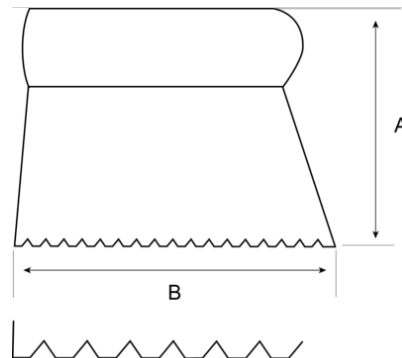

221203000

**Espátula de encolar con dentado
con forma triangular de
130 mm x 300 mm**

DETALLES DEL PRODUCTO

- Para extender uniformemente el adhesivo para unir materiales cerámicos y preparar superficies para revestimientos
- Hoja de acero al carbono de alta calidad
- Dientes con forma triangular
- Mango de madera cómodo y ligero
- Disponible con agujero para colgar
- Hoja de alta calidad para una excelente flexibilidad
- Cómodo mango de madera y peso ligero
- Se suministran con un agujero para colgar.

Follow the Fish!

ATRIBUTOS DE PRODUCTO

Producto	A	B	
221203000	130 mm	300 mm	180 g