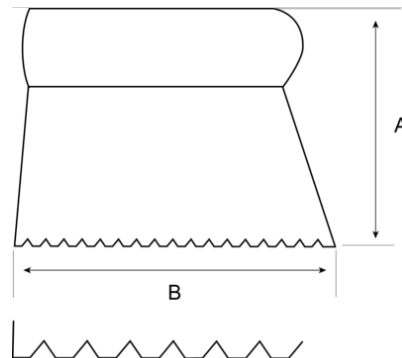

221201200

**Espátula de encolar con dentado
con forma triangular de
130 mm x 120 mm**

DETALLES DEL PRODUCTO

- Para extender uniformemente el adhesivo para unir materiales cerámicos y preparar superficies para revestimientos
- Hoja de acero al carbono de alta calidad
- Dientes con forma triangular
- Mango de madera cómodo y ligero
- Disponible con agujero para colgar
- Hoja de alta calidad para una excelente flexibilidad
- Cómodo mango de madera y peso ligero
- Se suministran con un agujero para colgar.

Follow the Fish!

ATRIBUTOS DE PRODUCTO

Producto	A	B	
221201200	130 mm	120 mm	90 g