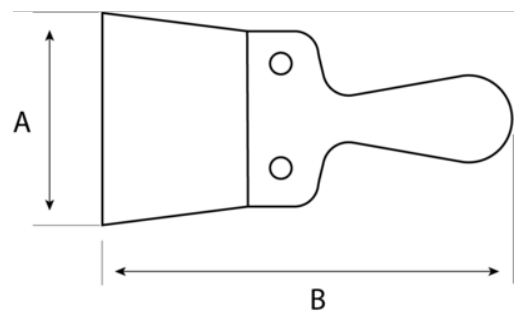

219201200

**Espátula de emplastecer con
hoja de acero inoxidable y
mango de madera de
120 mm x 235 mm**

DETALLES DEL PRODUCTO

- Para terminar trabajos de paneles de yeso y preparar superficies para alicatar
- Hoja de acero inoxidable de alta resistencia
- No deja marcas de oxidación en la pared
- Mango de madera cómodo y ligero
- Disponible con agujero para colgar
- Acero inoxidable de alta resistencia para la máxima durabilidad
- Hoja pulida y acabado en espejo
- Fácil de limpiar
- Cómodo mango de madera para un excelente agarre y peso ligero
- Se suministran con un agujero para colgar.

Follow the Fish!

ATRIBUTOS DE PRODUCTO

| Producto | A | B |  |
|------------------|--------|--------|---|
| 219201200 | 120 mm | 230 mm | 130 g |