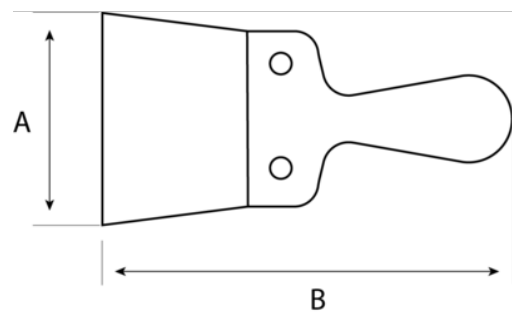

219201000

**Espátula de emplastecer con
hoja de acero inoxidable y
mango de madera de
100 mm x 235 mm**

DETALLES DEL PRODUCTO

- Para terminar trabajos de paneles de yeso y preparar superficies para alicatar
- Hoja de acero inoxidable de alta resistencia
- No deja marcas de oxidación en la pared
- Mango de madera cómodo y ligero
- Disponible con agujero para colgar
- Acero inoxidable de alta resistencia para la máxima durabilidad
- Hoja pulida y acabado en espejo
- Fácil de limpiar
- Cómodo mango de madera para un excelente agarre y peso ligero
- Se suministran con un agujero para colgar.

Follow the Fish!

ATRIBUTOS DE PRODUCTO

Producto	A	B	
219201000	100 mm	235 mm	134 g