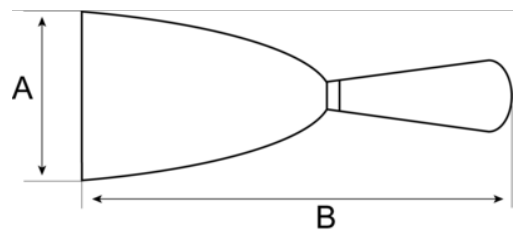

215000090

**Rasqueta de pintor con hoja de
acero al carbono y mango bi-
componente de
90 mm x 220 mm**

DETALLES DEL PRODUCTO

- Hoja con rectificado de acero al carbono flexible
- 1,5 mm de grosor/0,5 mm en la punta
- Hoja pulida y barnizada para evitar la oxidación
- Mango de polipropileno y elastómero, combinación de materiales para un perfecto acoplamiento de la mano y reducir la fatiga de la mano
- Disponible con agujero para colgar
- Hoja de excelente flexibilidad y de la máxima durabilidad
- Hoja pulida y barnizada para mayor durabilidad
- Mango bi-componente cómodo que proporciona un agarre excelente
- Se suministran con un agujero para colgar.

Follow the Fish!

ATRIBUTOS DE PRODUCTO

Producto	A	B	
215000090	90 mm	235 mm	84 g