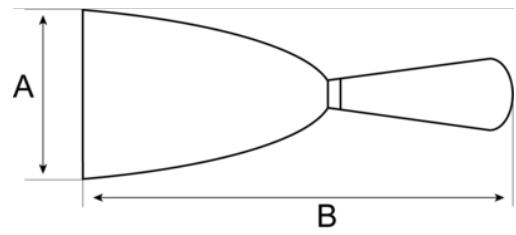

**216001000**

**Rasqueta de pintor con hoja de  
acero al carbono y mango de  
plástico de 100 mm x 220 mm**

#### DETALLES DEL PRODUCTO

- Hoja con rectificado de acero al carbono flexible
- 1,5 mm de grosor/0,5 mm en la punta
- Hoja pulida y barnizada para evitar la oxidación
- Mango de plástico
- Disponible con agujero para colgar
- Hoja de excelente flexibilidad y de la máxima durabilidad
- Hoja pulida y barnizada para mayor durabilidad
- Mango de plástico cómodo y ligero
- Se suministran con un agujero para colgar.

## ATRIBUTOS DE PRODUCTO

Producto	<b>A</b>	<b>B</b>	
<b>216001000</b>	100 mm	230 mm	71 g