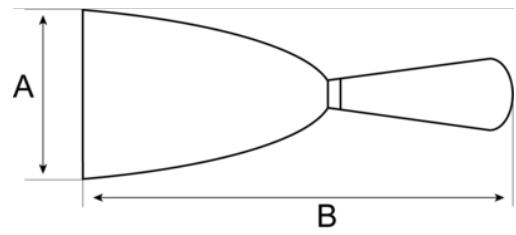

216000900

**Rasqueta de pintor con hoja de
acero al carbono y mango de
plástico de 90 mm x 220 mm**

DETALLES DEL PRODUCTO

- Hoja con rectificado de acero al carbono flexible
- 1,5 mm de grosor/0,5 mm en la punta
- Hoja pulida y barnizada para evitar la oxidación
- Mango de plástico
- Disponible con agujero para colgar
- Hoja de excelente flexibilidad y de la máxima durabilidad
- Hoja pulida y barnizada para mayor durabilidad
- Mango de plástico cómodo y ligero
- Se suministran con un agujero para colgar.

Follow the Fish!

ATRIBUTOS DE PRODUCTO

| Producto | A | B |  |
|------------------|----------|----------|---|
| 216000900 | 90 mm | 228 mm | 68 g |