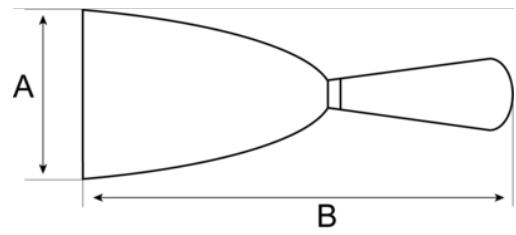

**216000600**

**Rasqueta de pintor con hoja de  
acero al carbono y mango de  
plástico de 60 mm x 220 mm**

#### DETALLES DEL PRODUCTO

- Hoja con rectificado de acero al carbono flexible
- 1,5 mm de grosor/0,5 mm en la punta
- Hoja pulida y barnizada para evitar la oxidación
- Mango de plástico
- Disponible con agujero para colgar
- Hoja de excelente flexibilidad y de la máxima durabilidad
- Hoja pulida y barnizada para mayor durabilidad
- Mango de plástico cómodo y ligero
- Se suministran con un agujero para colgar.

## ATRIBUTOS DE PRODUCTO

Producto	<b>A</b>	<b>B</b>	
<b>216000600</b>	60 mm	210 mm	51 g